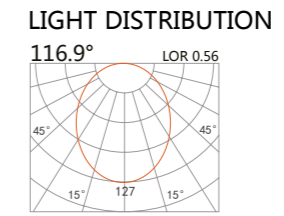

# 48V TRACK- PENDANT ALAVA

**227 181**  
**LED Power** **Colour Temp** **Luminous**  
8W      2700/3000K      657lm  
                  4000/5000K      710lm

**227 182**  
**LED Power** **Colour Temp** **Luminous**  
28W      2700/3000K      3132lm  
                  4000/5000K      3482lm

**227 183**  
**LED Power** **Colour Temp** **Luminous**  
14W      2700/3000K      1425lm  
                  4000/5000K      1526lm