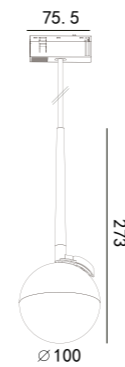

# 48V TRACK- PENDANT ALAVA

**227 181**  
**LED Power** **Colour Temp** **Luminous**  
8W      2700/3000K      657lm  
                  4000/5000K      710lm

**227 182**  
**LED Power** **Colour Temp** **Luminous**  
28W      2700/3000K      3132lm  
                  4000/5000K      3482lm

**227 183**  
**LED Power** **Colour Temp** **Luminous**  
14W      2700/3000K      1425lm  
                  4000/5000K      1526lm