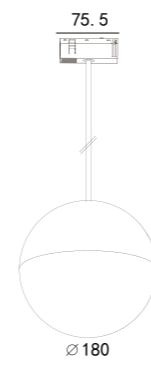

# 48V TRACK- PENDANT ALAVA

**227 181**  
**LED Power** **Colour Temp** **Luminous**  
8W      2700/3000K      657lm  
                  4000/5000K      710lm

**227 182**  
**LED Power** **Colour Temp** **Luminous**  
28W      2700/3000K      3132lm  
                  4000/5000K      3482lm

**227 183**  
**LED Power** **Colour Temp** **Luminous**  
14W      2700/3000K      1425lm  
                  4000/5000K      1526lm